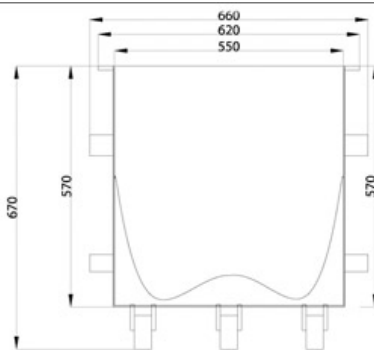

**EQUIPAMIENTO PARA PANIFICADORAS**

**BATEA BATIDORA TONELLI**

**.: Batea Batidora Tonelli .:**

**.: MEDIDAS .:**

**Material**

Acero inoxidable AISI 304

**Conformación**

Estampado Profundo

La altura especificada (b) es MÁXIMA. Alturas menores sobre pedido.

**Nuestros clientes**

**Poder Judicial Formosa**  
*Superior Tribunal de Justicia*

**Aeropuertos Argentina 2000**